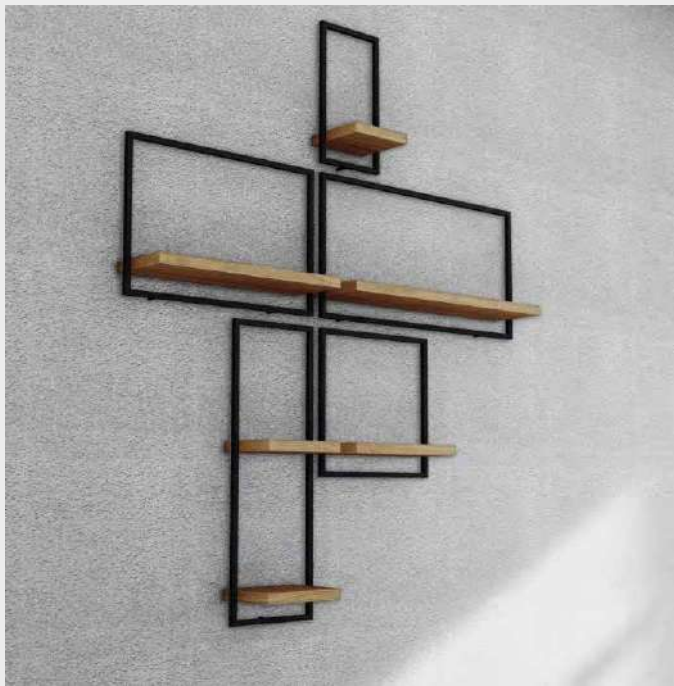

PL-2 (1500-1800-150)

PL-3 (400-300-200)

PL-4 (400-800-600)

PL-5 (800-230)

PL-6 (210-630-740)

Вешалки

LOFT

ПРО ДИЗАЙН