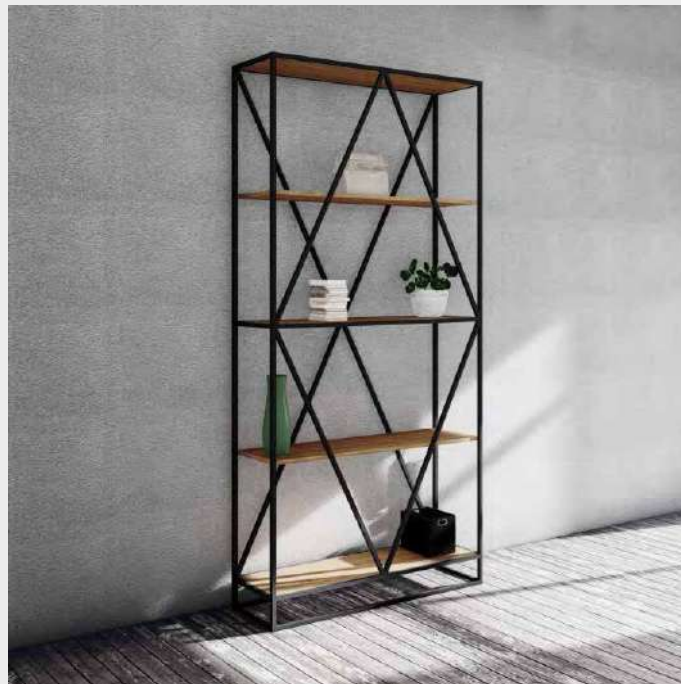

Стеллажи

от дизайнера
LOFT

ST-101 (1600-400-1600)

ST-102 (2000-440-2350)

ST-103 (1300-400-2700)

ST-104 (1500-350-1800)

ST-105 (1000-320-1800)

ST-106 (1200-400-1200)